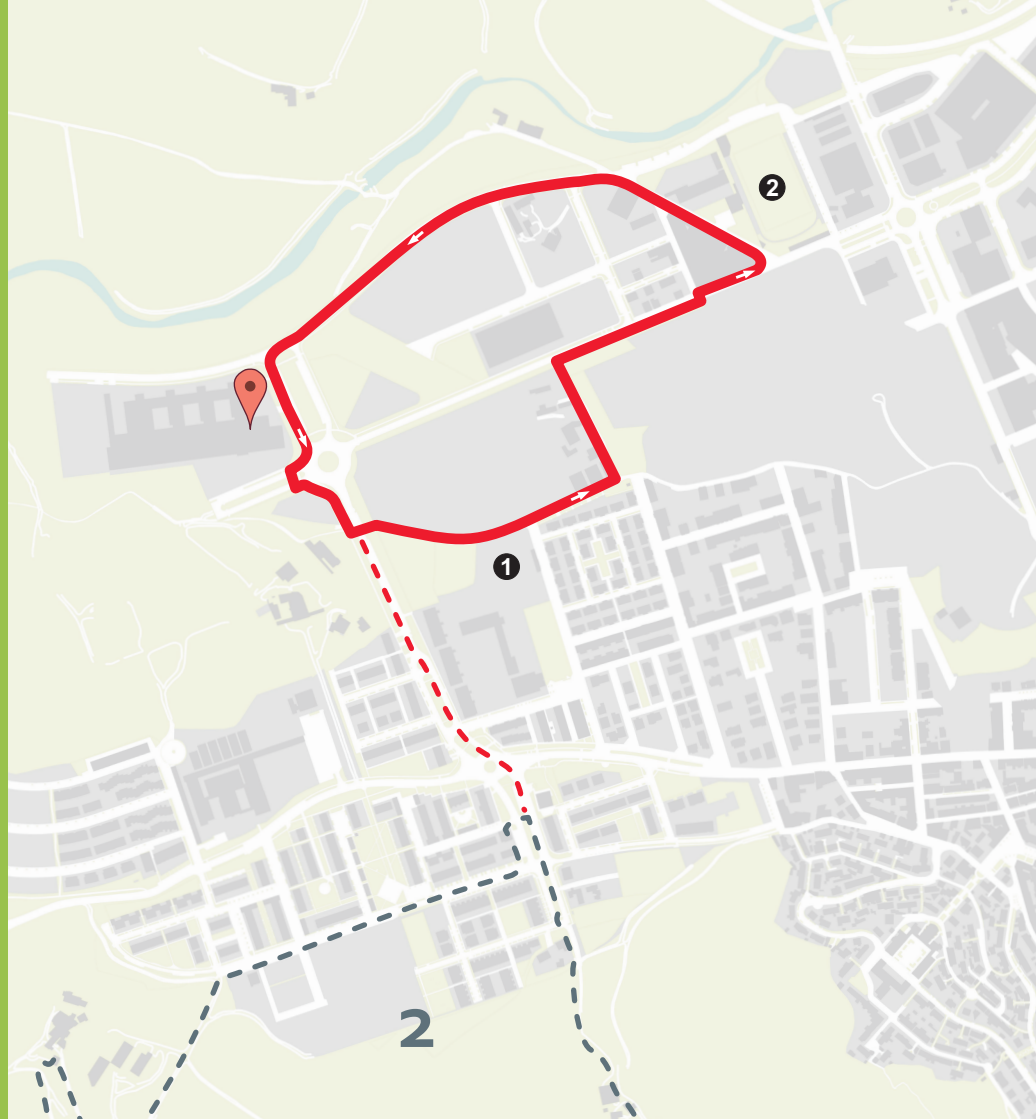

Informació

CIRCUIT 1

 Hospital Comarcal

INICI

Hospital Comarcal

Av. dels Països Catalans, 25

PUNTS D'INTERÈS

1

Camp de futbol Pla de Dalt

2

Estadi Municipal de Futbol

ENLLAÇ

Circuit 2 Muntanya Pelada -
500 m, av. del Pla de Dalt i
c. de la Masia

Descripció

DIFICULTAT

Baixa

DURADA APROXIMADA

26 minuts

DISTÀNCIA

1.750 metres

TERRENY

Mixt: asfalt i terra

PERFIL

Desnivell: \pm 26 metres