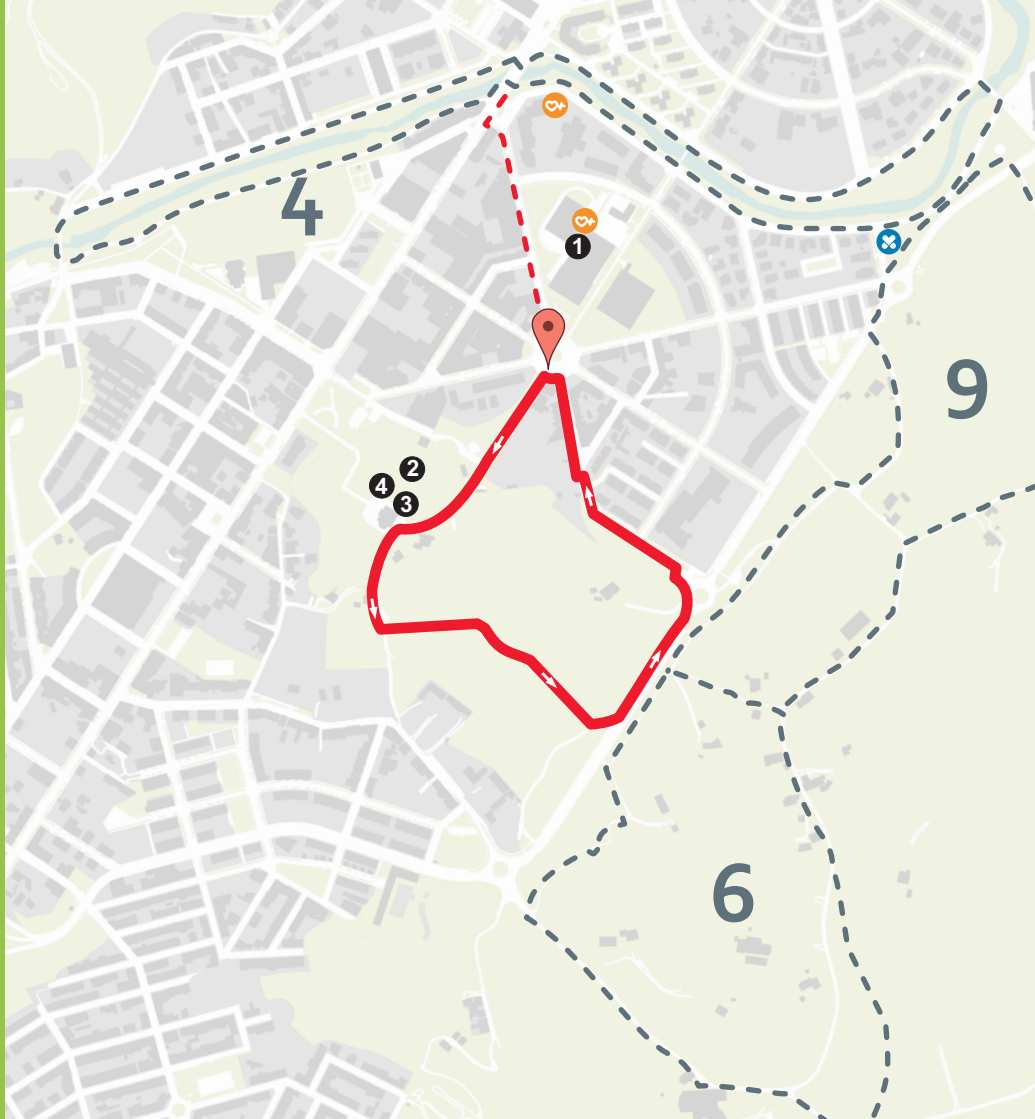

### INICI

Plaça Amèrica

Entre av. de Cuba i av. de l'Equador

### PUNTS D'INTERÈS

- 1 Pavelló Municipal Pla de Llacs
- 2 Parc Nou
- 3 Museu dels Volcans
- 4 Font del Parc Nou
-  Desfibril·lador
-  Parc saludable

### ENLLAÇ

-  **Circuit 4** Vora Riu - 350 m, av. de Xile
-  **Circuit 6** La Moixina
-  **Circuit 9** La Plana

## Descripció

**DIFICULTAT**

Baixa

**DURADA APROXIMADA**

18 minuts

**DISTÀNCIA**

1.250 metres

**TERRENY**