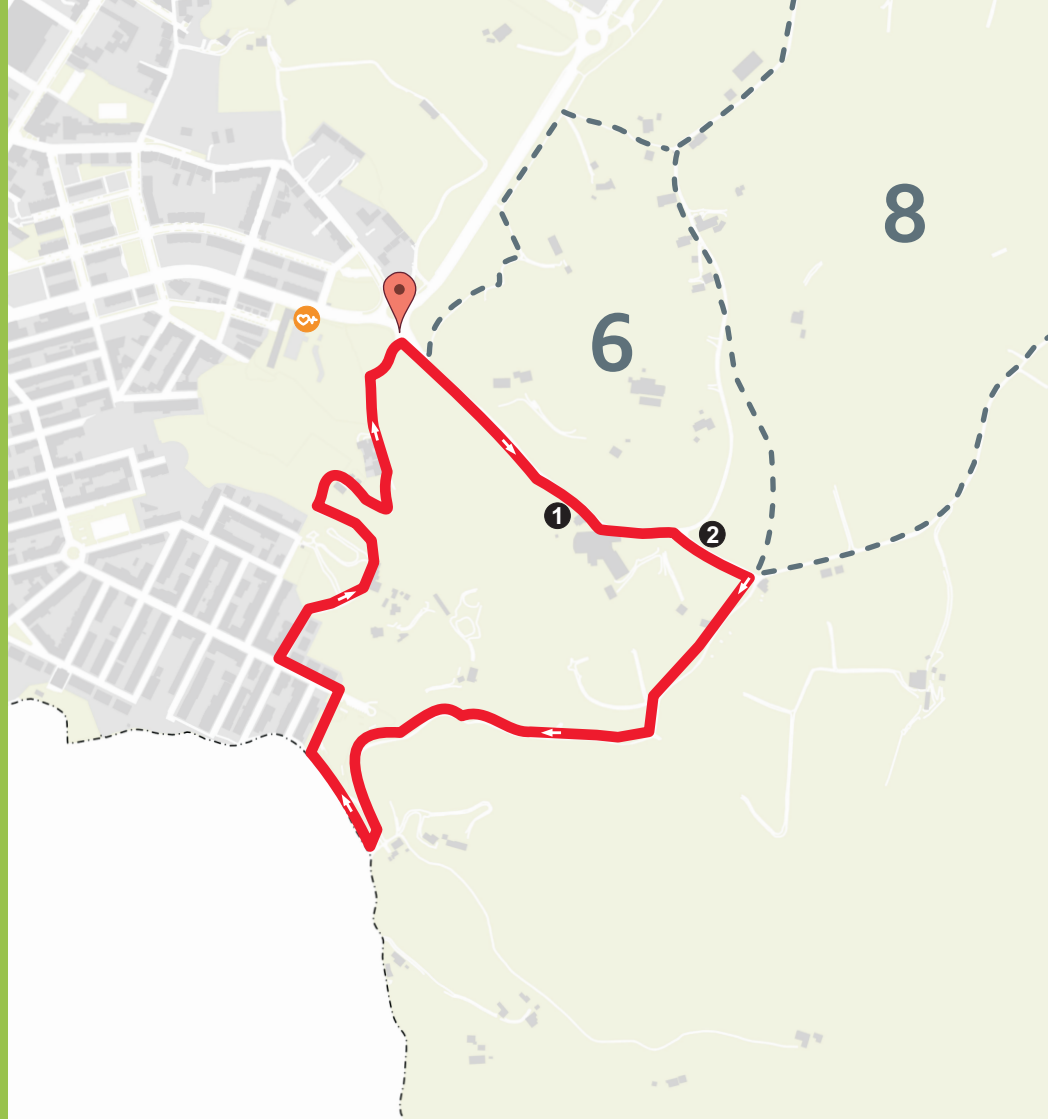

### CIRCUIT 7

 Salt de les Bigues

### INICI

**Piscina Municipal**

Av. de Sant Jordi, 209

### ENLLAÇ

-  **Circuit 6** La Moixina
-  **Circuit 8** El Triai

## Descripció

**DIFICULTAT**  
Alta

**DURADA APROXIMADA**  
37 minuts

**DISTÀNCIA**  
2.140 metres

**TERRENY**  
Mixt: terra i asfalt

**PERFIL**  
Desnivell:  $\pm$  42 metres